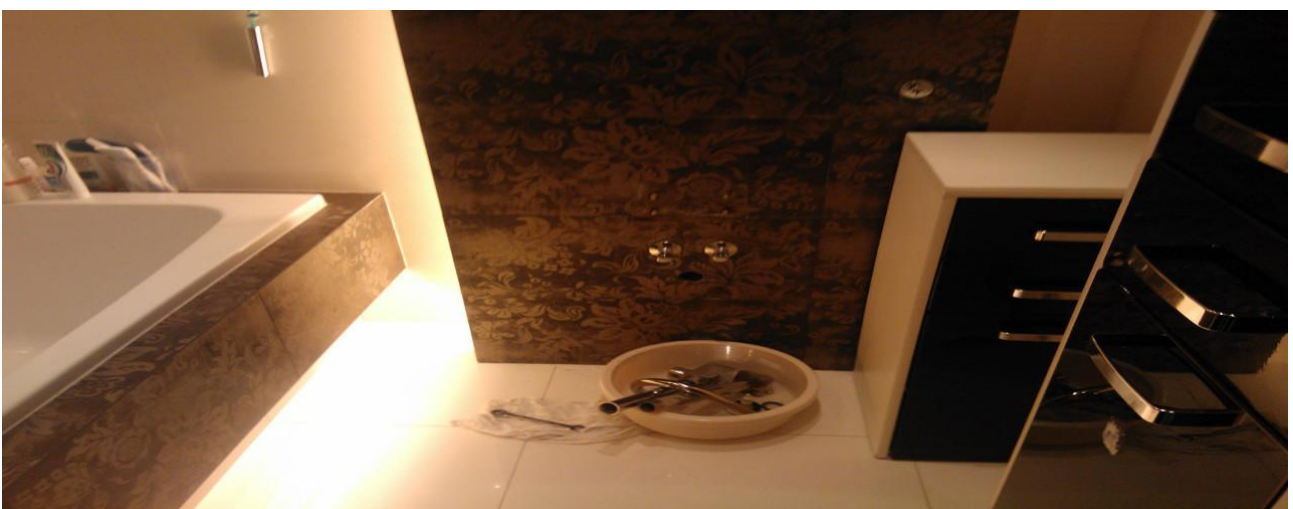

Biały montaż